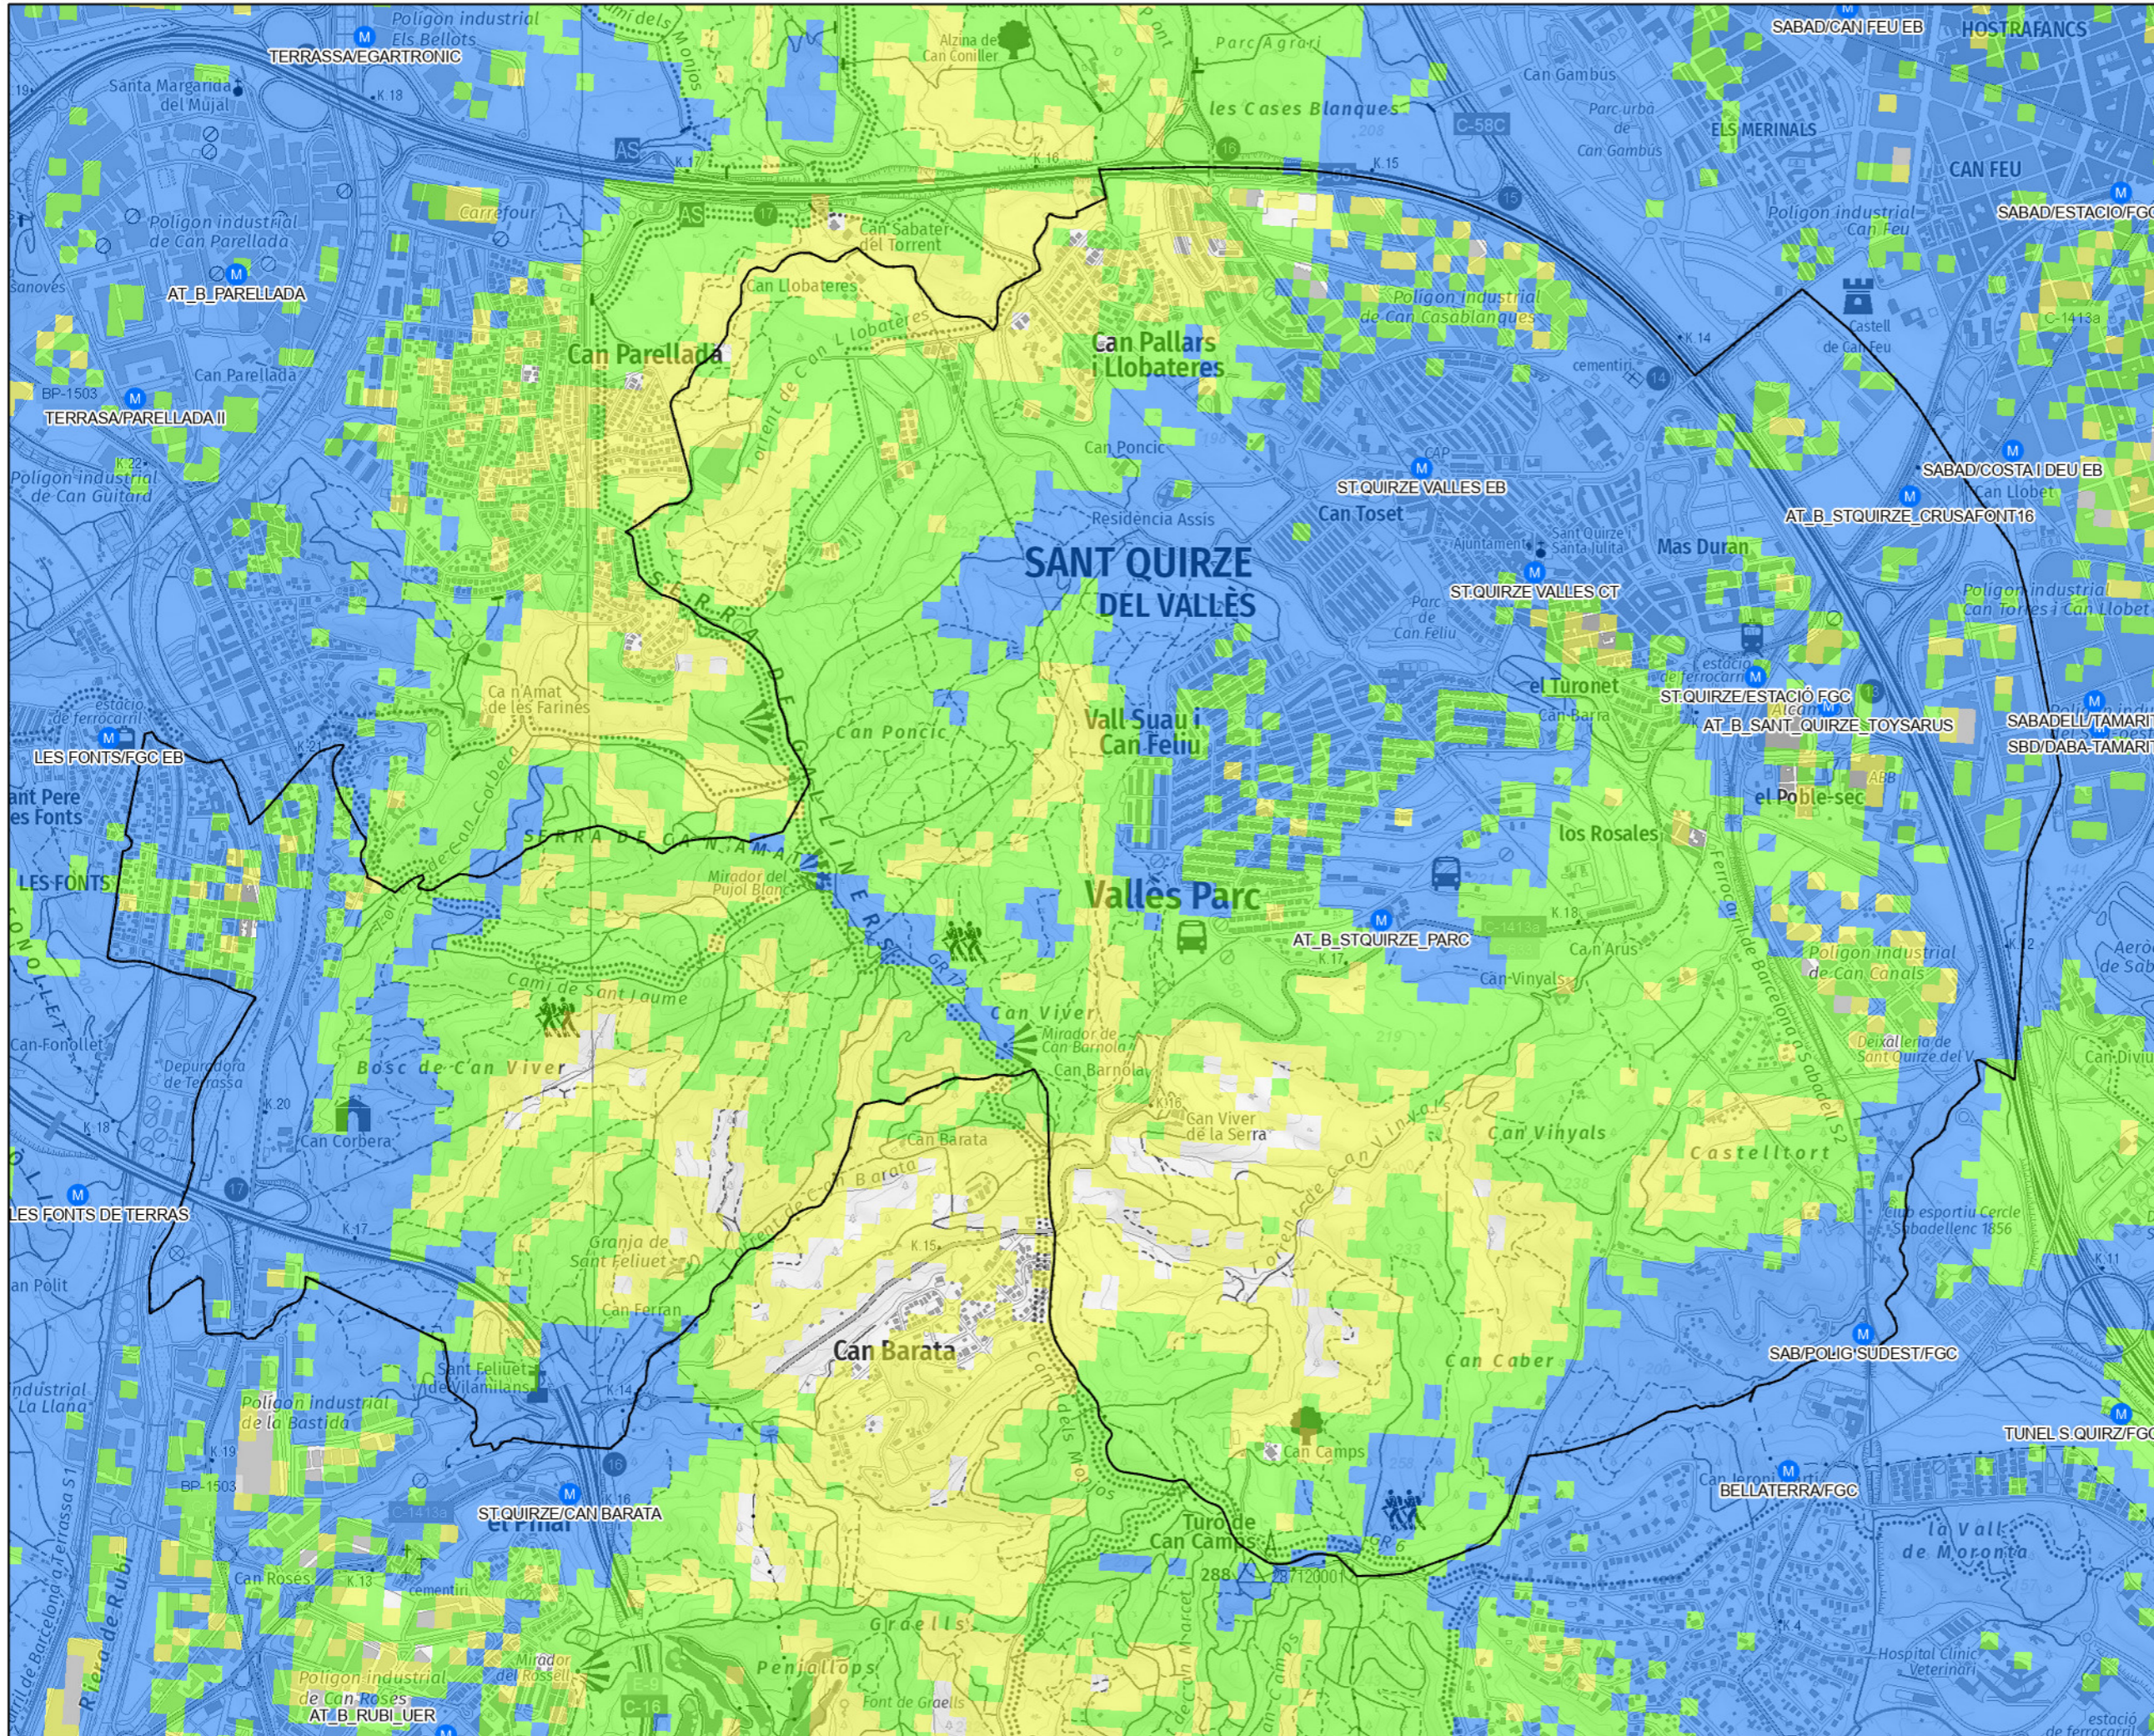

Estat de telefonia mòbil 4G de Movistar a Sant Quirze del Vallès

Cobertura TM

-  Indoor
-  Incar
-  Outdoor

Torres serveis TM

-  Movistar

 Generalitat de Catalunya
Departament de la Presidència

DIRECCIÓ
INFRAESTRUCTURES

Títol del Plànol
Estat de telefonia mòbil a
Sant Quirze del Vallès

Escala	Num. plànol
1:18.139	1
Data	Full
25/02/2025	1 de 1

 Generalitat de Catalunya
Centre de Telecomunicacions
i Tecnologies de la Informació